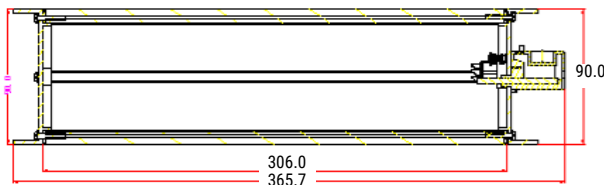

Modell

A1 Zusatzbatterie

Klasse

LFP24V480Wh

ARVEY

POWER TO GO

ARTIKELNUMMER: 030100049

HOCHLEISTUNGS-BATTERIE 24 V 20 AH

480 Wattstunden Energie

Die ARVEY A1 Zusatzbatterie bietet Ihnen eine Nominalkapazität von 20 Amperestunden bei 24 Volt Nominalspannung. Damit stehen Ihnen 480 Wattstunden an Energie bei voller Batterieladung zur Verfügung. Die durchschnittliche Lebensdauer der ARVEY A1 Zusatzbatterie liegt mit 1000 Zyklen bei etwa 3 Jahren unter normalen Nutzungsbedingungen.

TECHNISCHE DATEN:

GEWICHT INKL. GEHÄUSE	6,9 kg
ROHGEWICHT	4,2 kg
ABMESSUNGEN	365 mm * 192 mm * 90 mm
GEHÄUSE	Aluminium, gebürstet
BETRIEBSTEMPERATUR	-10 °C bis +50 °C
IP KLASSE	IP54 (Kontakte IP44)
BATTERIETYP	Lithium-Eisenphosphat-Polymer (LiFePo4)

LEISTUNGSDATEN:

LADESPANNUNG	29,2 V
NOMINALSPANNUNG	24 V
NOMINALKAPAZITÄT	20 Ah bei 0,5 C Entladung

SZENARIEN

Einsatzfahrzeuge

Wohnmobile

Camping

(Segel)boote

Logistik

Humanitär

Militär

Reparatur-KFZ

Outdoor

Photographie

Modellbau

KFZ-Hi-Fi

...