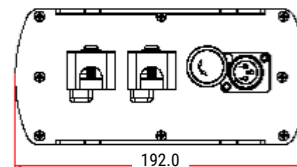

Modell

A1 Zusatzbatterie

Klasse

LFP24V480Wh

ARVEY

POWER TO GO

ARTIKELNUMMER: 030100049

HOCHLEISTUNGS-BATTERIE 24 V 20 AH

480 Wattstunden Energie

Die ARVEY A1 Zusatzbatterie bietet Ihnen eine Nominalkapazität von 20 Amperestunden bei 24 Volt Nominalspannung. Damit stehen Ihnen 480 Wattstunden an Energie bei voller Batterieladung zur Verfügung. Die durchschnittliche Lebensdauer der ARVEY A1 Zusatzbatterie liegt mit 1000 Zyklen bei etwa 3 Jahren unter normalen Nutzungsbedingungen.

TECHNISCHE DATEN:

GEWICHT INKL. GEHÄUSE	6,9 kg
ROHGEWICHT	4,2 kg
ABMESSUNGEN	365 mm * 192 mm * 90 mm
GEHÄUSE	Aluminium, gebürstet
BETRIEBSTEMPERATUR	-10 °C bis +50 °C
IP KLASSE	IP54 (Kontakte IP44)
BATTERIETYP	Lithium-Eisenphosphat-Polymer (LiFePo4)

LEISTUNGSDATEN:

LADESPANNUNG	29,2 V
NOMINALSPANNUNG	24 V
NOMINALKAPAZITÄT	20 Ah bei 0,5 C Entladung

SZENARIEN

Einsatzfahrzeuge

Wohnmobile

Camping

(Segel)boote

Logistik

Humanitär

Militär

Reparatur-KFZ

Outdoor

Photographie

Modellbau

KFZ-Hi-Fi

...